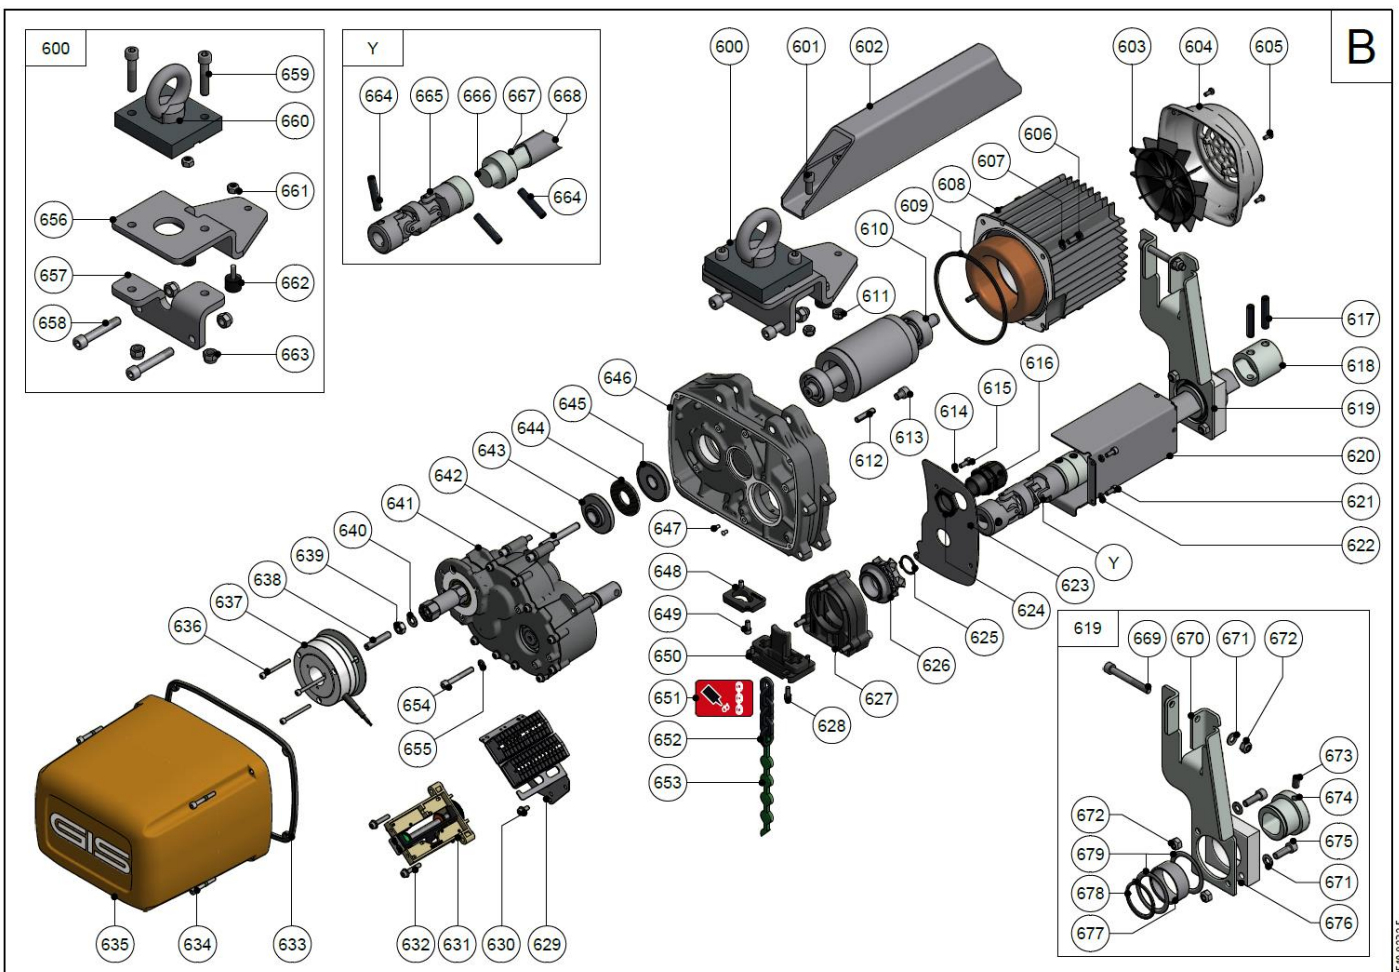

9510.9232.5