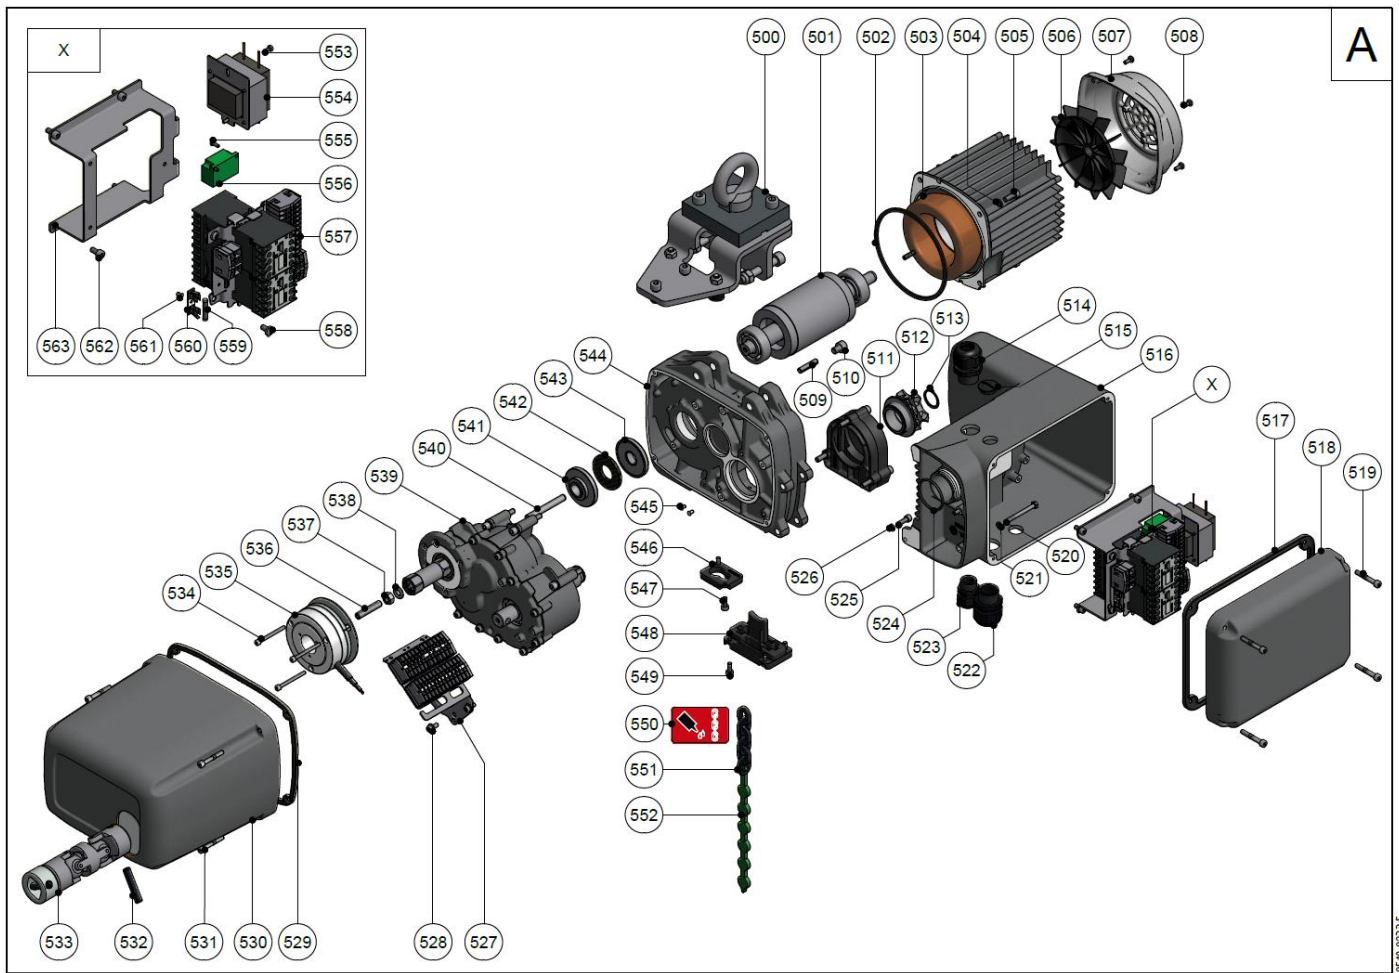

9510.9233.5