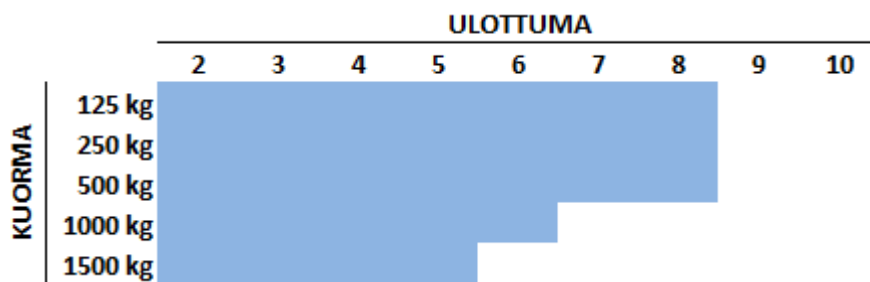

YLÄTUETUT SEINÄKÄÄNTÖNOSTURIT

PRODUCT DESCRIPTION

- Kuormille 125 - 1500 kg vakio kokoonpanolla
- Puomin materiaali teräksinen nosturiprofiili
- Kääntökulma 180 astetta
- Puominkääntö käsin
- Nostinvaunun siirto käsin
- Lattakaapelivirtasyöttö profiilissa tai erillisellä c-kiskolla
- Kiinnitys seinään tai pilariin