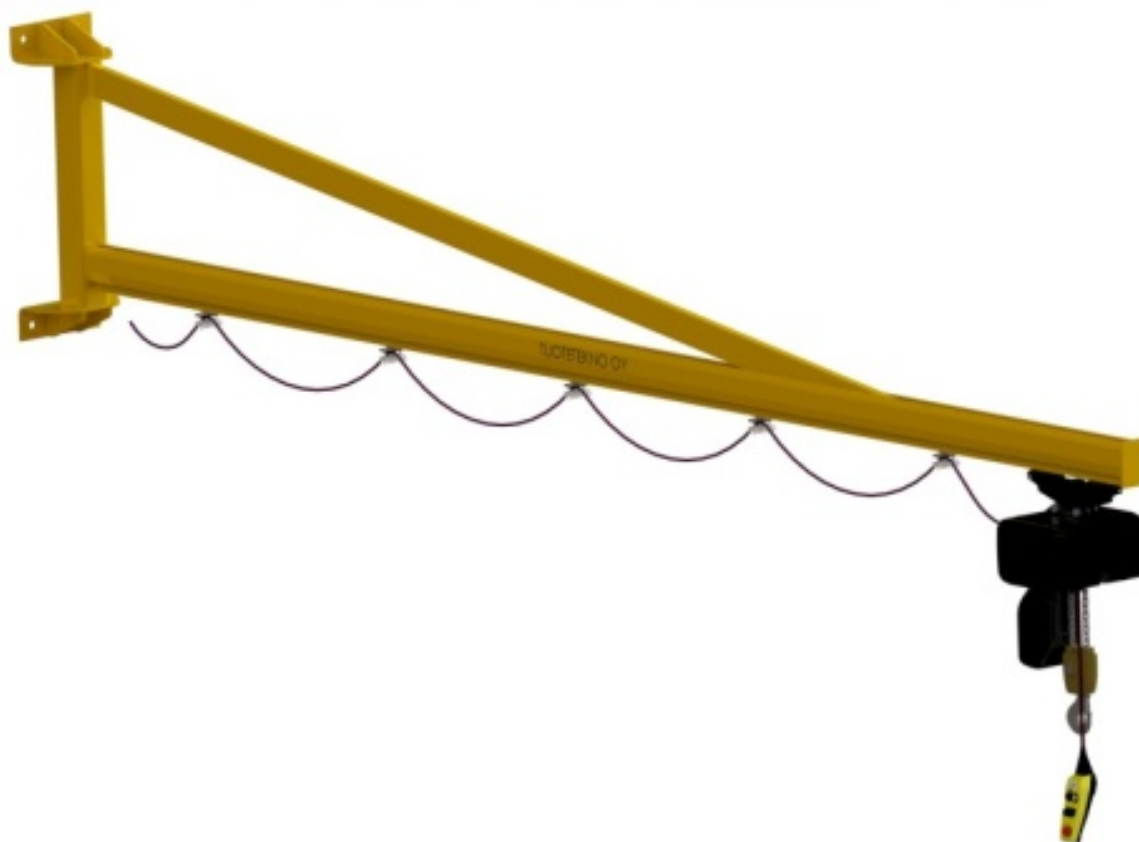

YLÄTUETUT SEINÄKÄÄNTÖNOSTURIT

PRODUCT DESCRIPTION

- Kuormille 125 - 1500 kg vakio kokoonpanolla
- Puomin materiaali teräksinen nosturiprofiili
- Kääntökulma 180 astetta
- Puominkääntö käsin
- Nostinvaunun siirto käsin
- Lattakaapelivirtasyöttö profiilissa tai erillisellä c-kiskolla
- Kiinnitys seinään tai pilariin

[seinä ja pylväs esite](#)

TUOTETEKNO OY
NOSTO- JA SIIRTOLAITTEET

Tuotetekno Oy
Täyden palvelun nosto- ja siirtolaitetalo