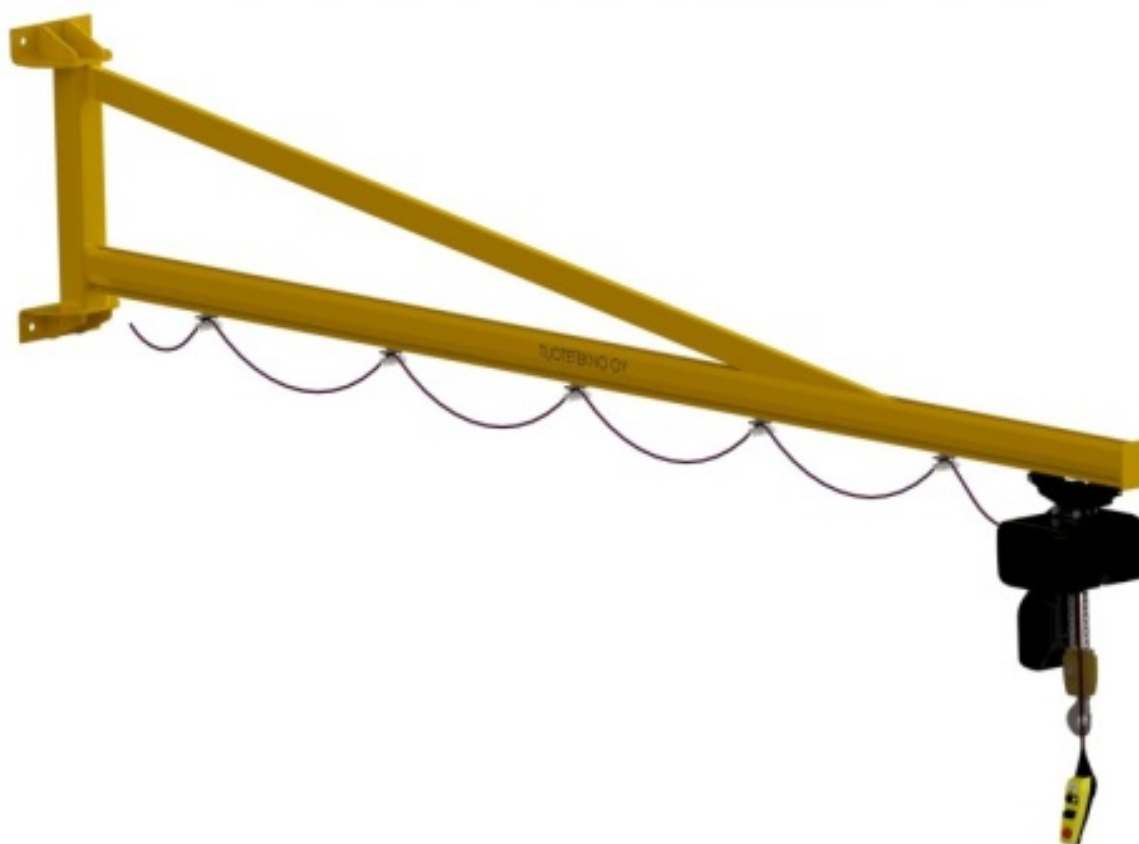

YLÄTUETUT SEINÄKÄÄNTÖNOSTURIT

PRODUCT DESCRIPTION

- Kuormille 125 - 1500 kg vakio kokoonpanolla
- Puomin materiaali teräksinen nosturiprofiili
- Kääntökulma 180 astetta
- Puominkääntö käsin
- Nostinvaunun siirto käsin
- Lattakaapelivirtasyöttö profiilissa tai erillisellä c-kiskolla
- Kiinnitys seinään tai pilariin

[seinä ja pylväs esite](#)

TUOTETEKNO OY
NOSTO- JA SIIRTOLAITTEET

Tuotetekno Oy
Täyden palvelun nosto- ja siirtolaitetalo