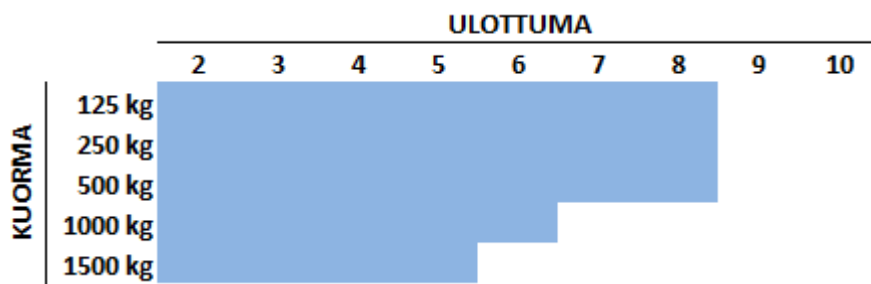

YLÄTUETUT SEINÄKÄÄNTÖNOSTURIT

PRODUCT DESCRIPTION

- Kuormille 125 - 1500 kg vakio kokoonpanolla
- Puomin materiaali teräksinen nosturiprofiili
- Kääntökulma 180 astetta
- Puominkääntö käsin
- Nostinvaunun siirto käsin
- Lattakaapelivirtasyöttö profiilissa tai erillisellä c-kiskolla
- Kiinnitys seinään tai pilariin