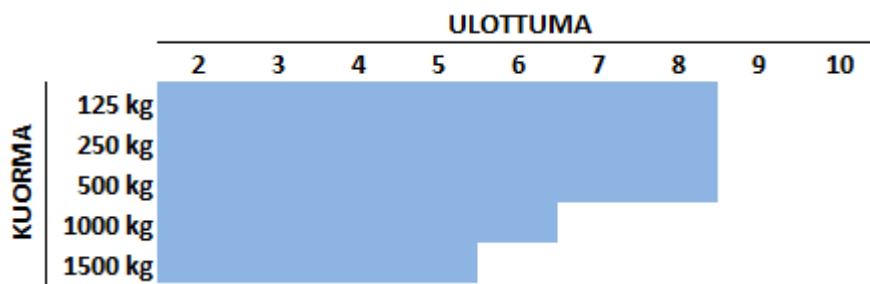

YLÄTUETUT SEINÄKÄÄNTÖNOSTURIT

PRODUCT DESCRIPTION

- Kuormille 125 - 1500 kg vakio kokoonpanolla
- Puomin materiaali teräksinen nosturiprofiili
- Kääntökulma 180 astetta
- Puominkääntö käsin
- Nostinvaunun siirto käsin
- Lattakaapelivirtasyöttö profiilissa tai erillisellä c-kiskolla
- Kiinnitys seinään tai pilariin