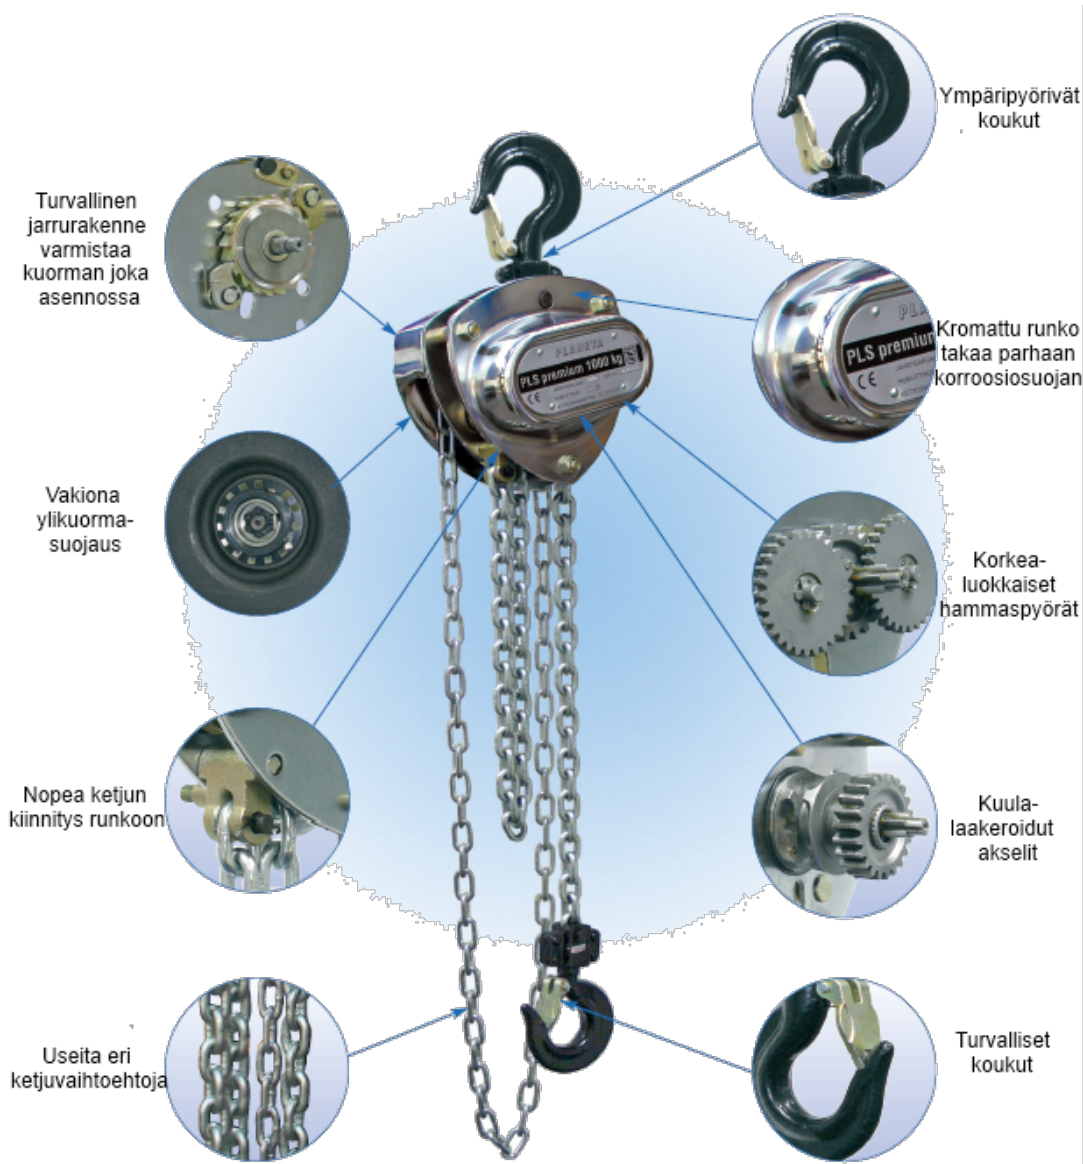

## PLANETA PLS PREMIUM KÄSIKETJUTALJAT

## PRODUCT DESCRIPTION

PLS premium on Planeetan parhaiten suojaama käsiketjunostin haastaviin olosuhteisiin. Kokonaan teräksestä valmistettu nostin on tehokkaasti ruostesuojattu kromipinnoituksella josta on saatavilla vielä lisäksi pulverimaalattu versio todella koviin olosuhteisiin.

Parhaimmillaan haastavissa olosuhteissa kuten kosteissa tiloissa, vedenkäsittelylaitoksissa ja haastavissa ympäristöissä, joissa tarvitaan pitkää käyttöikää ja kestävyyttä.

Optiona saatavana:

- Ketjupussilla