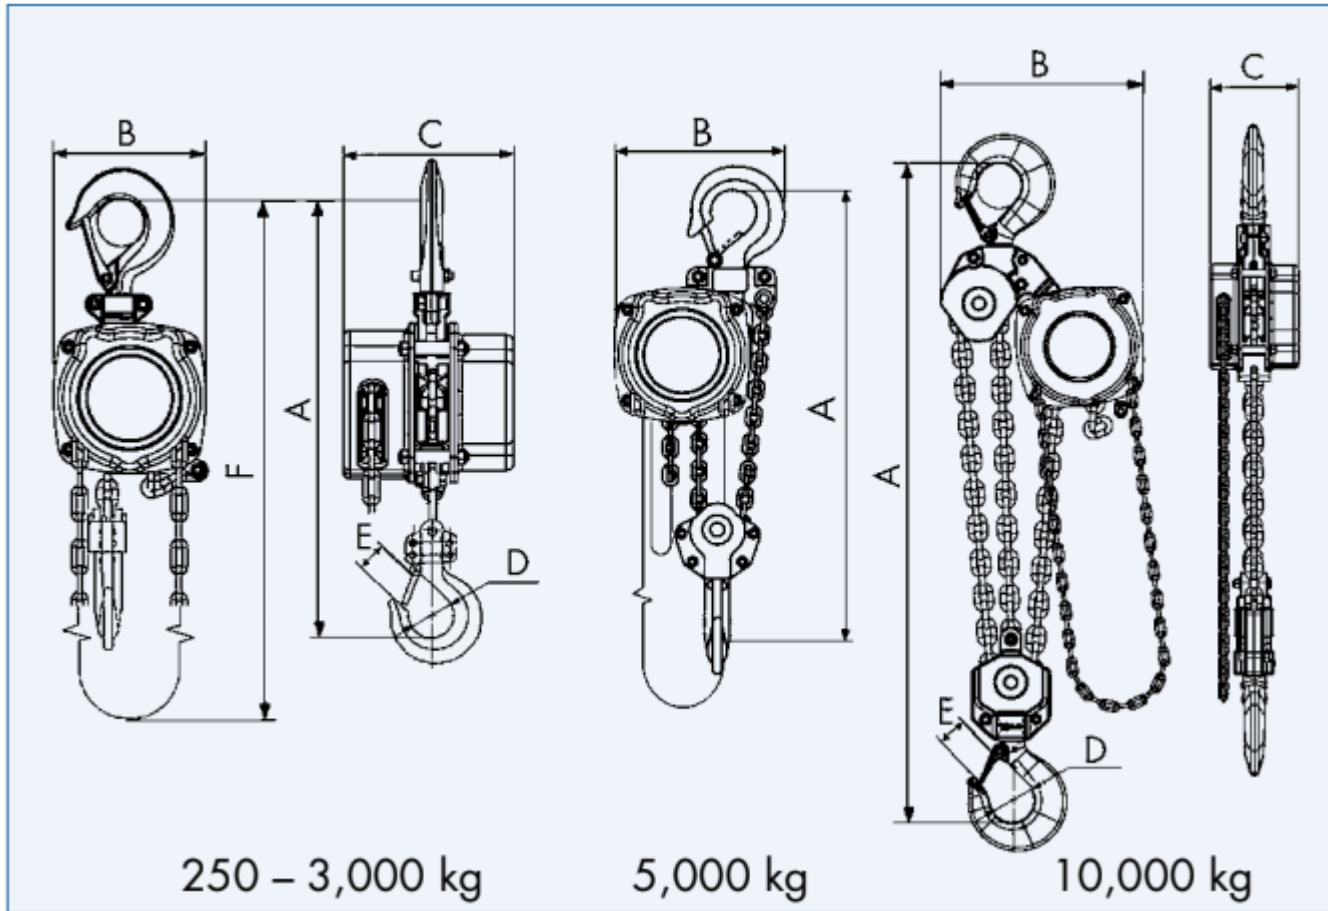

- Pulverimaalauksella (kromauksen lisäksi)
- Erikoisketjuilla (kipinättömät EX- tai ruostumattomatketjut)
- EX-suojattuna, ATEX-hyväksynnällä räjähdyssuojattuihin tiloihin
- GL (Germanischer Lloyd) sertifikaatit

TYPE	PREMIUM PRO ...	0.25	0.5	1	1.5	2	3	5	10	20	30
Kapasiteetti	kg	250	500	1,000	1,500	2,000	3,000	5,000	10,000	20,000	30,000
Nostokorkeus (vakio)	m	3	3	3	3	3	3	3	3	3	3
Rakennekorkeus (min)	mm	259	309	373	460	460	553	630	900	1,033	1,320
Käsivoima	daN	22	24	30.5	36	36	37	39	39.5	40.5	47 x 2
Käsiketjun riippuma	m	2.5	2.5	2.5	2.5	2.5	2.5	2.5	2.5	2.5	2.5
Käsiketjun liikkuma metrin nostolla	m	14.8	29.5	39.4	60.8	60.8	96.7	193.3	290	386.7	580
Ketjuluku		1	1	1	1	1	1	2	3	8	12
Ketjukoko	mm	4 x 12	5 x 15	6 x 18	8 x 24	8 x 24	10 x 30	10 x 30	10 x 30*	10 x 30	10 x 30
B (mitat)	mm	95	114	152	190	190	240	240	391	955	690
C	mm	99.4	110	139	150	150	158	158	166	169	435
D	mm	30	33	40	52	52	62	72	85	110	106
E	mm	22	22	28	33	33	37	44	60	70	80
F	m	2.5	2.5	2.5	2.5	2.5	2.5	2.5	2.5	2.5	2.5
Oma paino vakio nostolla	kg	5.8	7.6	11.5	17.2	17.2	27	40.5	61.9	202.8	268.9
Lisänostometrin paino	kg	1.2	1.4	1.6	2.2	2.2	3.0	5.2	14.8	19.2	28.0
PREMIUM PRO vakio	Order No.	G10310	G10311	G10312	G10313	G10314	G10315	G10316	G10317	G10318	G10319
Lisänostometri	Order No.	G10270	G10271	G10242	G10243	G10243	G10272	G10246	G10247	G10248	G10058