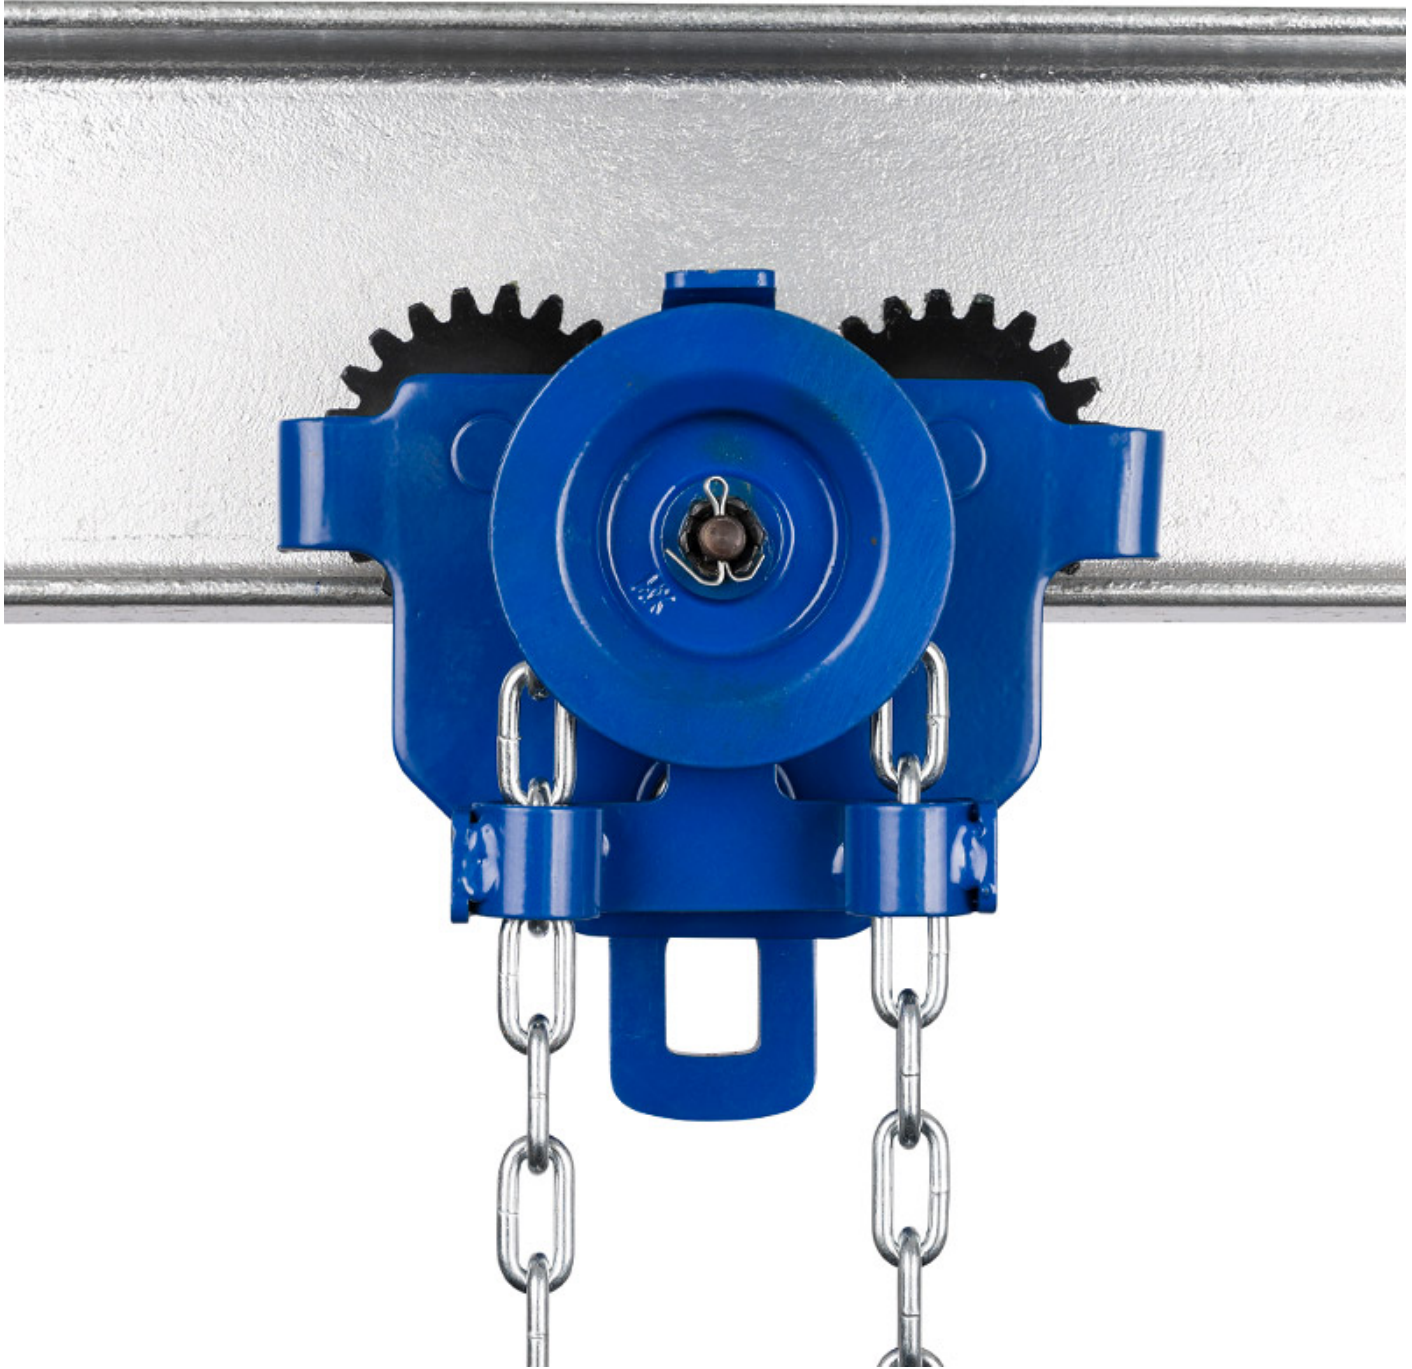

TUOTETEKNO OY
NOSTO- JA SIIRTOLAITTEET

Tuotetekno Oy
Täyden palvelun nosto- ja siirtolaitetalo