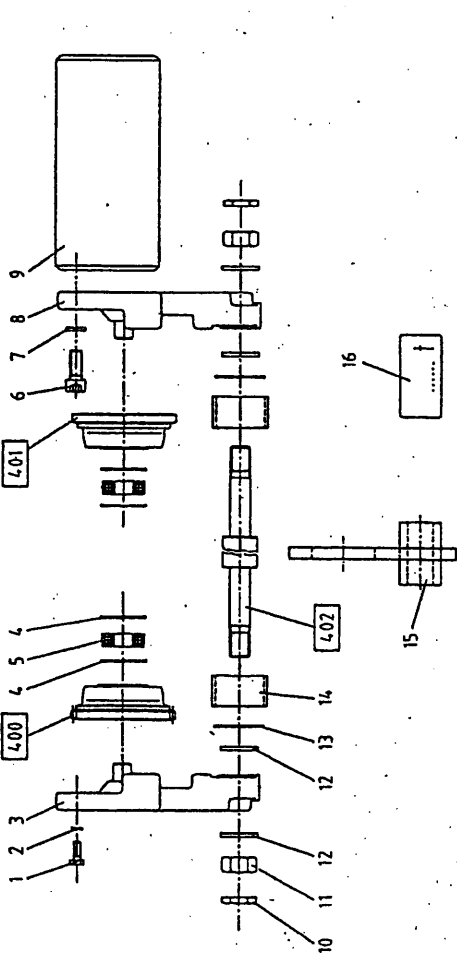

GIS

Varaosat

EHF / EMFE

GIS EURO-Modell 2000

Maahantuaja:
TUOTETEKNO OY

PL 1111, Vanha Yhdystie 3, 04431 JÄRVENPÄÄ, Puh. (09) 2790 820, Fax. (09) 2790 8228

EHF / EMFE

Tilausnro

Table with columns: Nro, Mitat, EMFE 50, EMFE 150, EMFE 300, EMFE 500. Contains various technical specifications for electrical components.

Tilausnro

Table with columns: Nro, Mitat, EMFE 50, EMFE 150, EMFE 300, EMFE 500. Contains various technical specifications for electrical components.